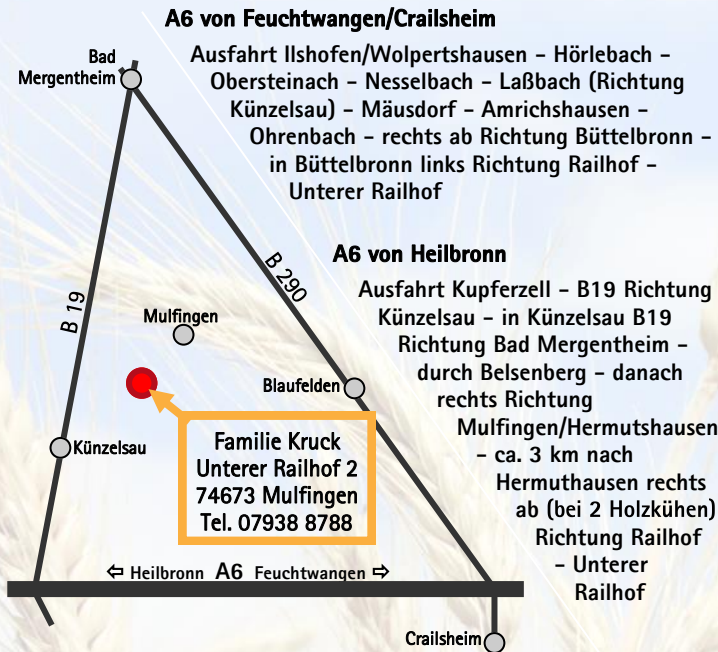

Und so findet man hin:

Veranstalter:

**Süddeutscher Gemeinschaftsverband**  
Helmut Heck, Wallhausen Tel.: 07955/1489

**Die Apis – Evang. Gemeinschaftsverb. Württ.**  
Martin Rudolf Tel.: 07191/62895  
Eduard-Breuninger-Str. 47 . 71522 Backnang